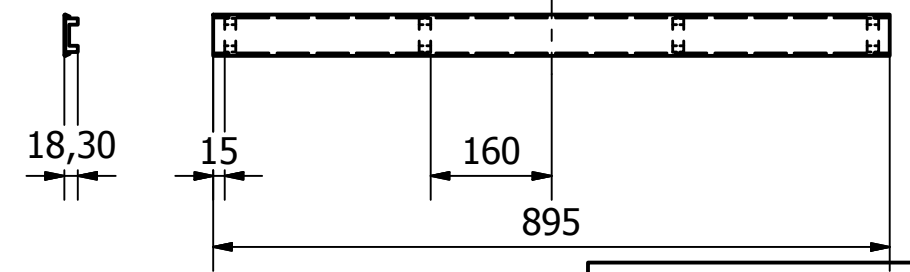

A-A ( 1/10 )

B-B ( 1/10 )

C-C ( 1/10 )

Doucherooster 895mm GC gespoten

I-DRAIN Deutschland  
 Hans-Frank-Straße 10  
 78120 Furtwangen  
 Tel.: +49 (0) 7723 - 92 91 65  
 Fax.: +49 (0) 7723 - 92 91 66  
 E-Mail: info@i-drain.net  
 Web: www.i-drain.net