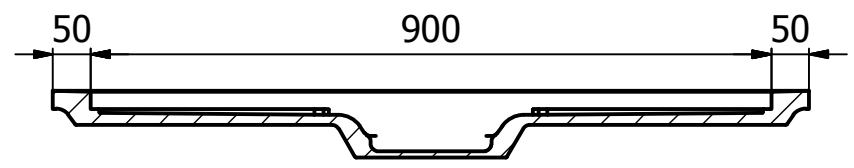

A-A ( 1/10 )

B-B ( 1/10 )

C-C ( 1/10 )

Doucherooster 895mm GC gespoten

I-DRAIN Deutschland  
 Hans-Frank-Straße 10  
 78120 Furtwangen  
 Tel.: +49 (0) 7723 - 92 91 65  
 Fax.: +49 (0) 7723 - 92 91 66  
 E-Mail: info@i-drain.net  
 Web: www.i-drain.net