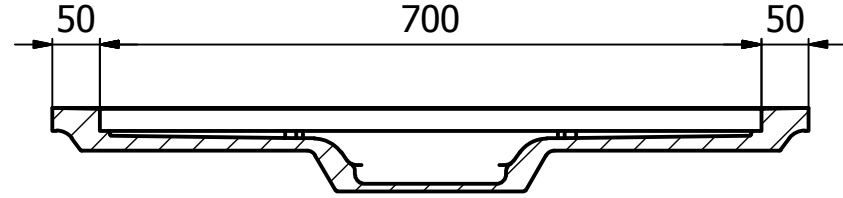

A-A ( 1/8 )

B-B ( 1/8 )

C-C ( 1/8 )

Doucherooster 695mm GC gespoten

I-DRAIN Deutschland  
 Hans-Frank-Straße 10  
 78120 Furtwangen

Tel.: +49 (0) 7723 - 92 91 65  
 Fax.: +49 (0) 7723 - 92 91 66

E-Mail: [info@i-drain.net](mailto:info@i-drain.net)  
 Web: [www.i-drain.net](http://www.i-drain.net)