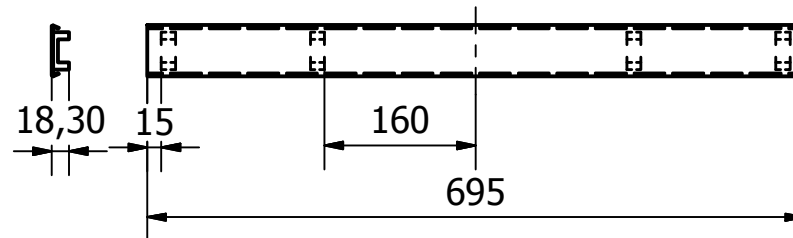

A-A ( 1/8 )

B-B ( 1/8 )

C-C ( 1/8 )

Doucherooster 695mm GC gespoten

I-DRAIN Deutschland  
 Hans-Frank-Straße 10  
 78120 Furtwangen

Tel.: +49 (0) 7723 - 92 91 65  
 Fax.: +49 (0) 7723 - 92 91 66

E-Mail: [info@i-drain.net](mailto:info@i-drain.net)  
 Web: [www.i-drain.net](http://www.i-drain.net)