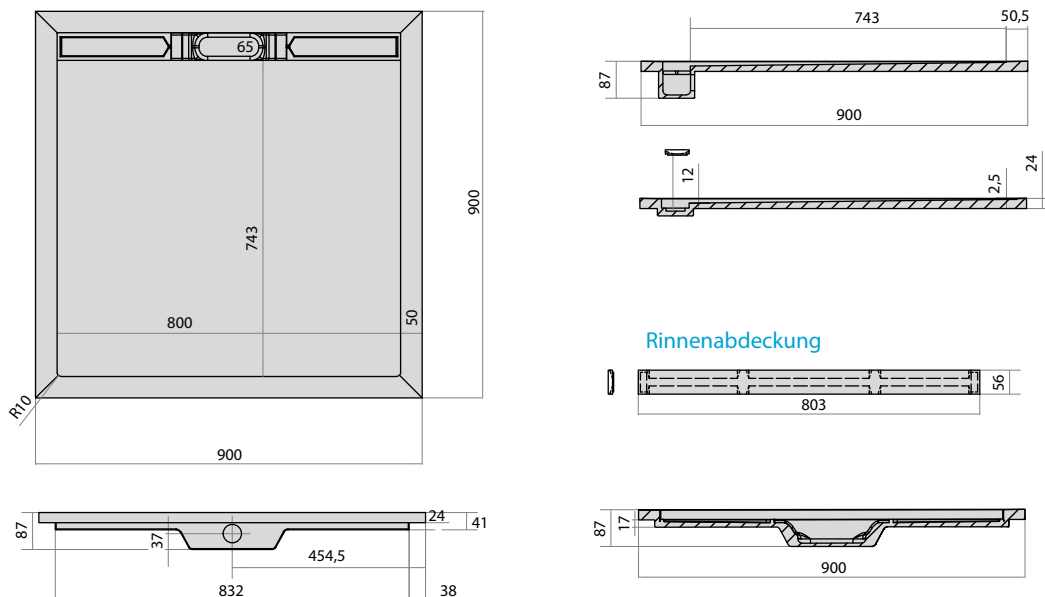

Technische Daten

Beispielwanne 900 x 900 mm

Bestelldaten

	Artikelnummer	Beschreibung	Breite +/- 2 mm Toleranz	Länge +/- 2 mm Toleranz	Höhe +/- 2 mm Toleranz
	IDDW 072	Duschwanne 80 x 90 cm · weiß, glänzend	800 mm	900 mm	87 mm inkl. Siphon
	IDDW 080	Duschwanne 80 x 100 cm · weiß, glänzend	800 mm	1000 mm	87 mm inkl. Siphon
	IDDW 081	Duschwanne 90 x 90 cm · weiß, glänzend	900 mm	900 mm	87 mm inkl. Siphon
	IDDW 090	Duschwanne 90 x 100 cm · weiß, glänzend	900 mm	1000 mm	87 mm inkl. Siphon
	IDDW 100	Duschwanne 100 x 100 cm · weiß, glänzend	1000 mm	1000 mm	87 mm inkl. Siphon
	IDDW 108	Duschwanne 90 x 120 cm · weiß, glänzend	900 mm	1200 mm	89 mm inkl. Siphon
	IDDW 140	Duschwanne 150 x 90 cm · weiß, glänzend	1500 mm	900 mm	89 mm inkl. Siphon

Ablaufleistung	Material (Siphon-Einsatz)	Verstellbereich FüÙe	Material Wanne	Lieferumfang Duschwannen		
0,43 l/s	ABS-Kunststoff	89 – 135 mm bis Oberkante Duschwanne	Mineralwerkstoff mit Gelcoat- Beschichtung	Duschwanne Siphon	Rinnen- abdeckung FüÙe	Gummissauger Silikonfett